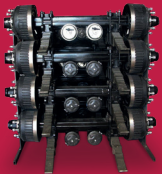

REIS BRAND AXLE GROUP

9T CAPACITY DISC or DRUM / 10T CAPACITY DISC or DRUM
12T CAPACITY DISC or DRUM / 14T CAPACITY DISC or DRUM

SERINOTOMOTIV

📍 Büyükkayacak Mah. Konya OSB Evrenköy Cad.
3 Nolu Sokak No:12 42100 Selçuklu / Konya Türkiye

☎ +90.332 239 06 90 📠 +90.332 239 06 89

✉ satis@serin-otomotiv.com

/serin-otomotiv **SERINOTOMOTIV**